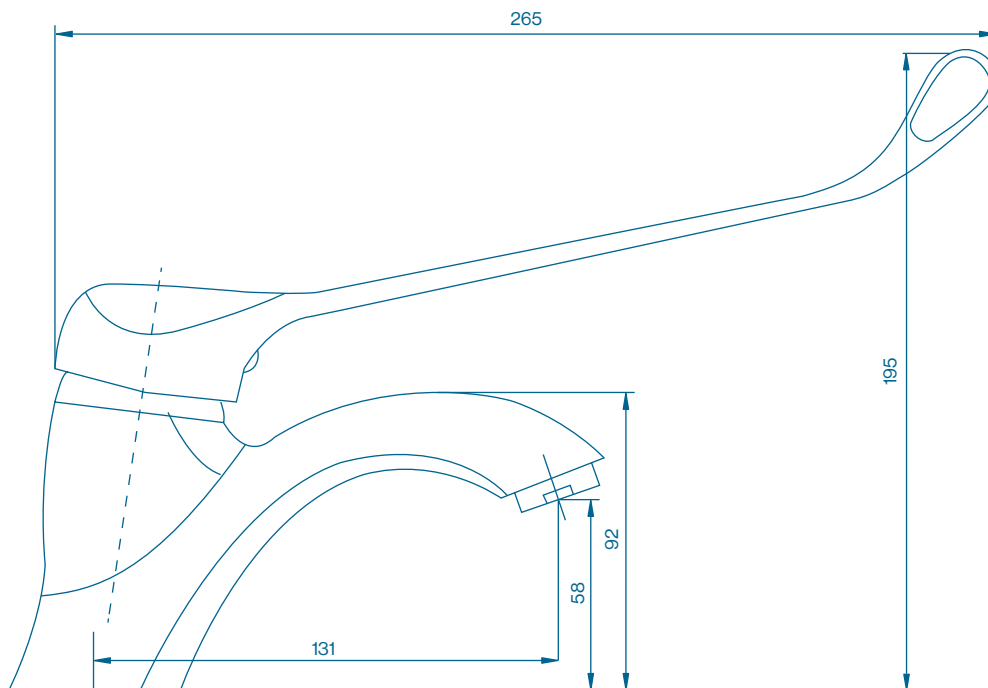

**LC0211**

Torneira de Lavatório Cotovelo | Cromada

EAN 5606240095711

REF. MB02110214

Desenho técnico (mm)

## Ficha Técnica

**LC0211**

Torneira de Lavatório Cotovelo | Cromada

EAN 5606240095711

REF. MB02110214

### Especificações Técnicas

---

**Material** Latão

**Perlador** M24

**Cartucho** Monocomando cerâmico baixo ø40 mm

**Pressão Recomendada** 5 bar

### Conteúdo da Embalagem

---

Torneira

Ligações flexíveis F 3/8" M10 de 35 cm

Kit de fixação M6