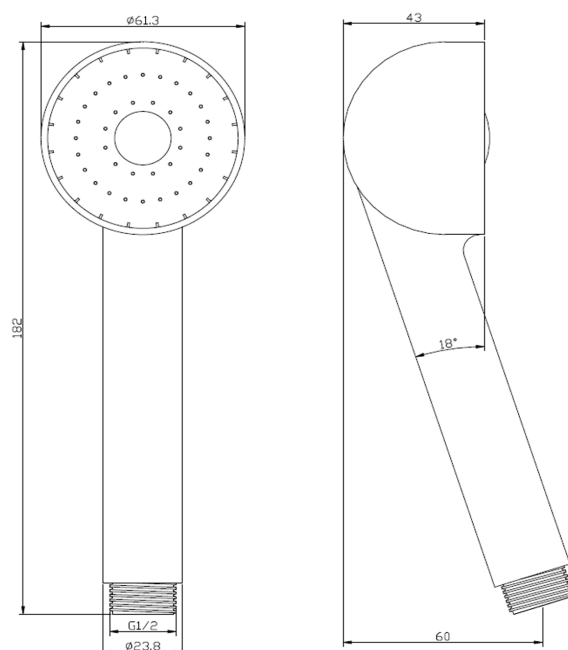

Foto

Desenho técnico (mm)

## Características

Conector	1/2"
Comprimento	180 mm
Largura	60 mm
Material	ABS 757
Cor	Cromado
Pressão da água	3 bar
Fluxo	0,1L /seg.
Temperatura da água	até 80°C