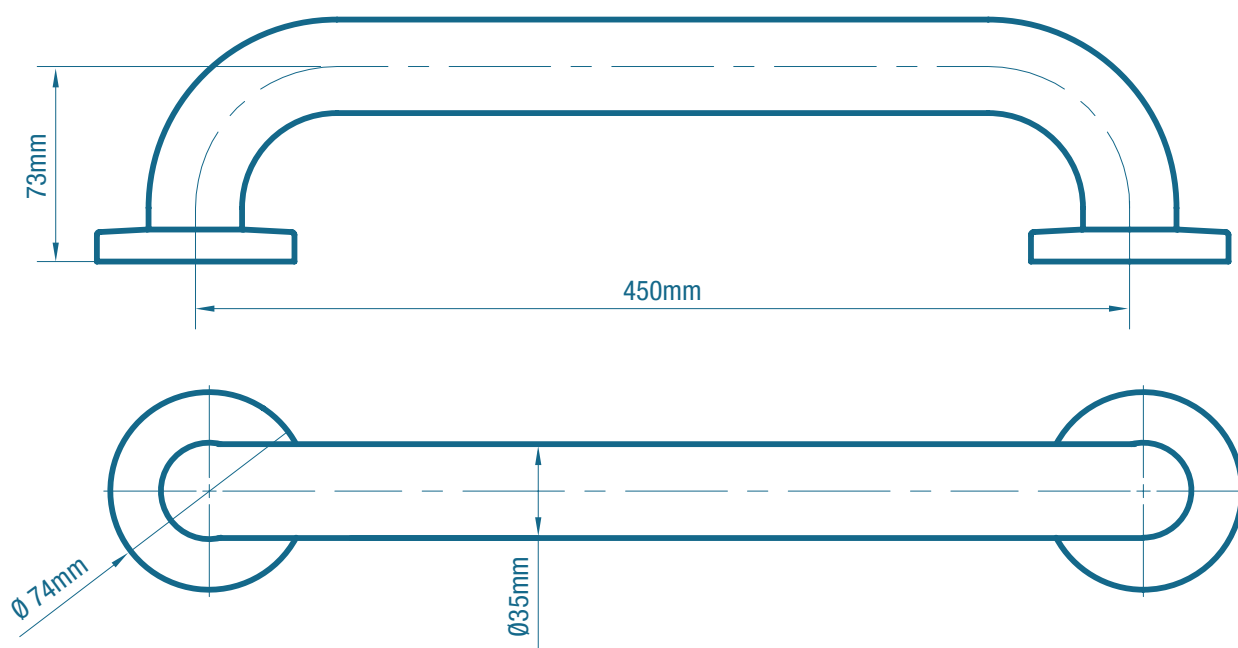

Ficha técnica

AT01001010  
Barra de apoio 35cm  
Inox Mate

Foto

Desenho técnico

Ficha técnica

AT01001020  
Barra de apoio 45cm  
Inox Mate

Foto

Desenho técnico

Ficha técnica

AT01001030  
Barra de apoio 60cm  
Inox Mate

Foto

Desenho técnico