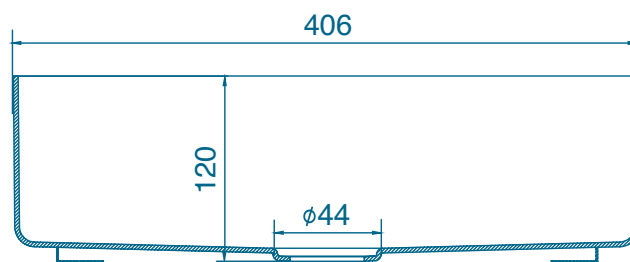

Ficha técnica

VITTA

Lavatório de Pousar Redondo | Dourado

EAN 5606240230884

REF. AD18701013

Desenho técnico

Material
Lavatório em **INOX**
Válvula em **Latão**