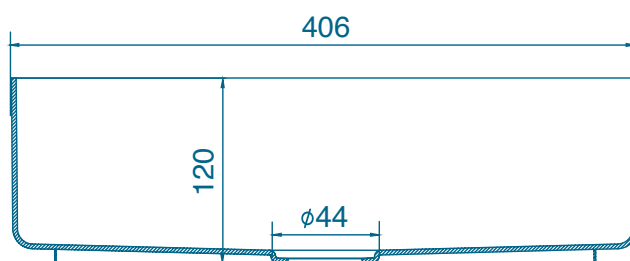

Ficha técnica

VITTA

Lavatório de Pousar Redondo | Satinado

EAN 5606240230877

REF. AD18701012

Desenho técnico

Material
Lavatório em **INOX**
Válvula em **Latão**