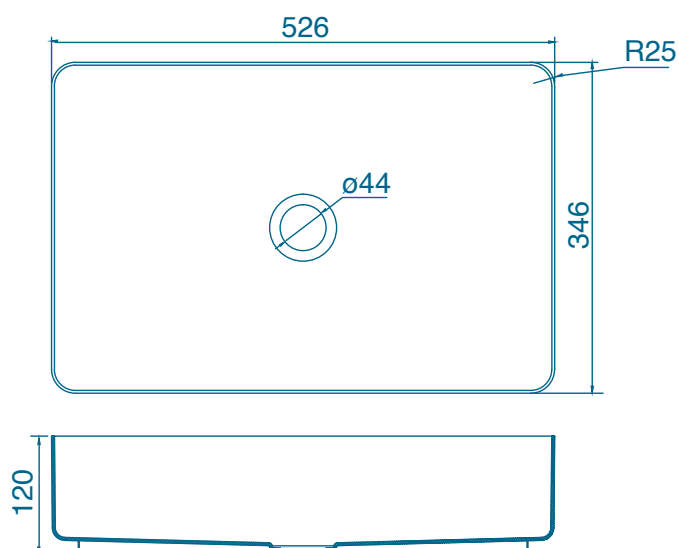

Ficha técnica

VITTA

Lavatório de Pousar Retangular | Satinado

EAN 5606240230914

REF. AD18700302

Desenho técnico

Material
Lavatório em **INOX**
Válvula em **Latão**