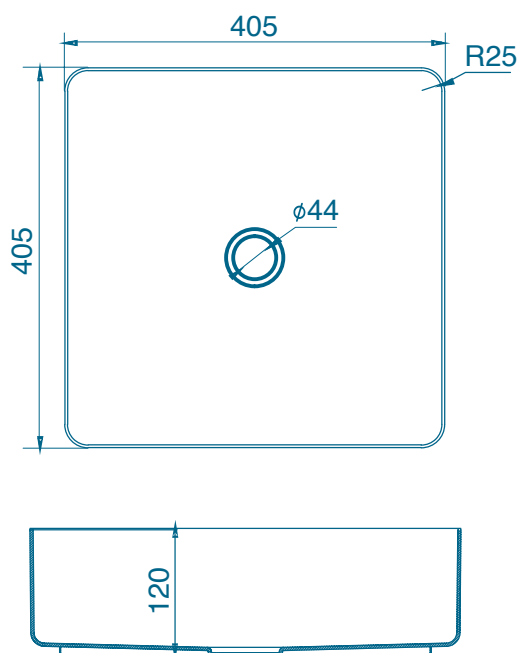

Ficha técnica

VITTA

Lavatório de Pousar Quadrado | Dourado

EAN 5606240230969

REF. AD18070203

Desenho técnico

Material
Lavatório em **INOX**
Válvula em **Latão**