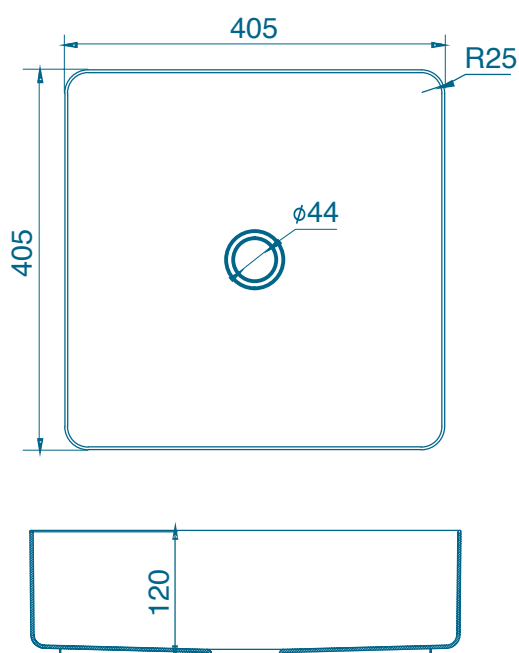

Ficha técnica

VITTA

Lavatório de Pousar Quadrado | Satinado

EAN 5606240230952

REF. AD18070202

Desenho técnico

Material
Lavatório em **INOX**
Válvula em **Latão**