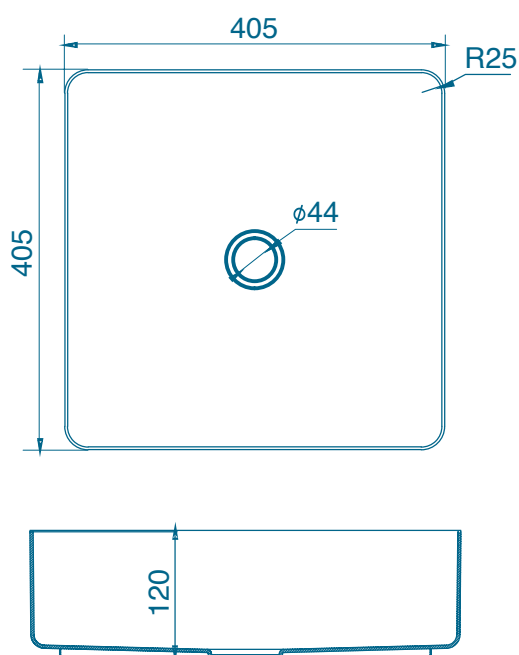

Ficha técnica

VITTA

Lavatório de Pousar Quadrado | Preto

EAN 5606240230938

REF. AD18070200

Desenho técnico

Material
Lavatório em **INOX**
Válvula em **Latão**