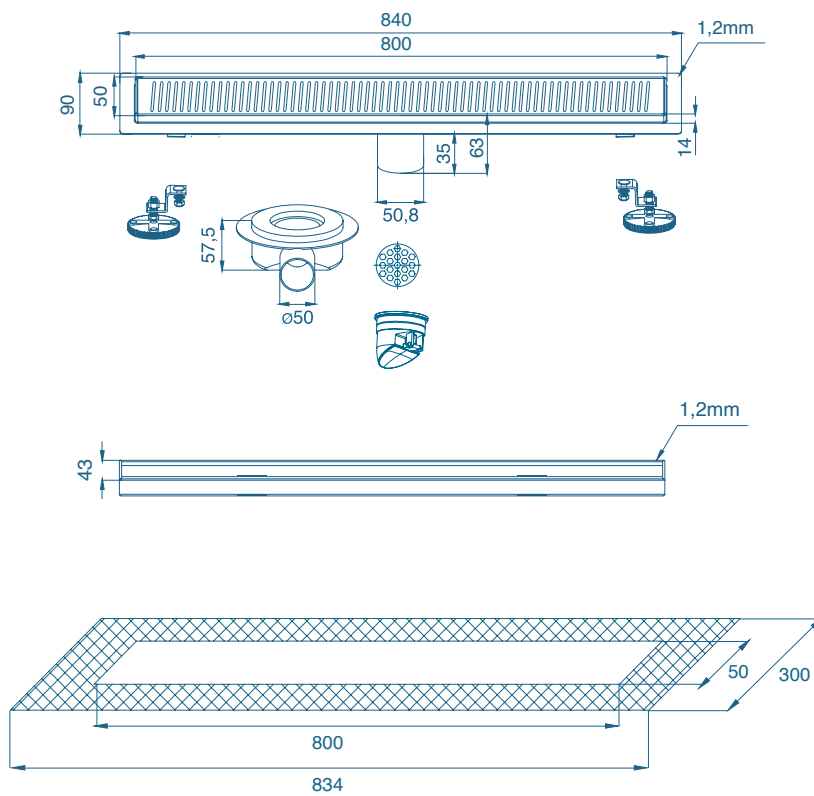

Ficha técnica

LINEA

Calha de duche c/ grelha INOX
Medida 50 x 600mm | Ø50
EAN 5606240231867
REF. AD12090304

Desenho técnico

Ficha técnica

LINEA

Calha de duche c/ grelha INOX

Medida 50 x 700mm | Ø50

EAN 5606240231874

REF. AD12090305

Desenho técnico

Ficha técnica

LINEA

Calha de duche c/ grelha INOX
Medida 50 x 800mm | Ø50
EAN 5606240231881
REF. AD12090307

Desenho técnico

Ficha técnica

LINEA

Calha de duche c/ grelha INOX
Medida 50 x 900mm | Ø50
EAN 5606240231898
REF. AD12090308

Desenho técnico