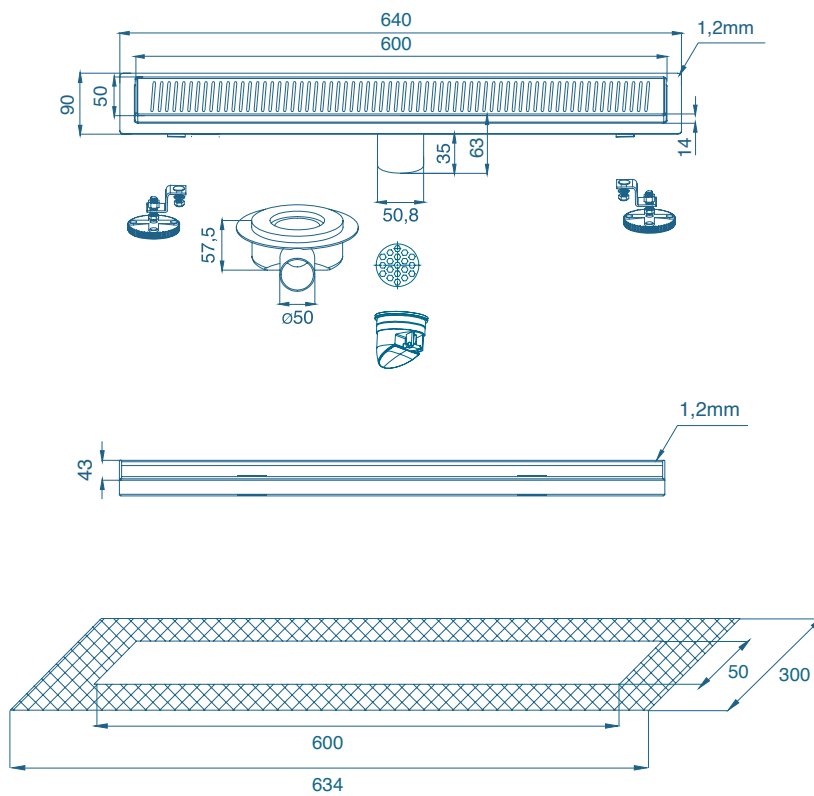

Ficha técnica

LINEA

Calha de duche c/ grelha INOX
Medida 50 x 600mm | Ø50
EAN 5606240231867
REF. AD12090304

Desenho técnico

Ficha técnica

LINEA

Calha de duche c/ grelha INOX

Medida 50 x 700mm | Ø50

EAN 5606240231874

REF. AD12090305

Desenho técnico

Ficha técnica

LINEA

Calha de duche c/ grelha INOX
Medida 50 x 800mm | Ø50
EAN 5606240231881
REF. AD12090307

Desenho técnico

Ficha técnica

LINEA

Calha de duche c/ grelha INOX
Medida 50 x 900mm | Ø50
EAN 5606240231898
REF. AD12090308

Desenho técnico