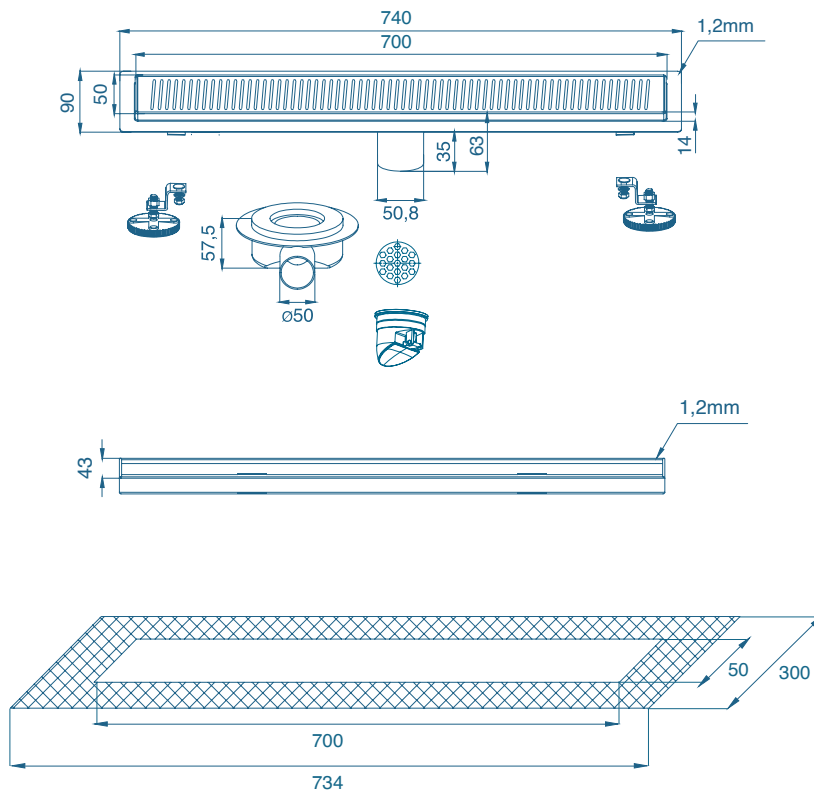

Ficha técnica

LINEA

Calha de duche c/ grelha INOX
Medida 50 x 600mm | Ø50
EAN 5606240231867
REF. AD12090304

Desenho técnico

Ficha técnica

LINEA

Calha de duche c/ grelha INOX

Medida 50 x 700mm | Ø50

EAN 5606240231874

REF. AD12090305

Desenho técnico

Ficha técnica

LINEA

Calha de duche c/ grelha INOX
Medida 50 x 800mm | Ø50
EAN 5606240231881
REF. AD12090307

Desenho técnico

Ficha técnica

LINEA

Calha de duche c/ grelha INOX
Medida 50 x 900mm | Ø50
EAN 5606240231898
REF. AD12090308

Desenho técnico