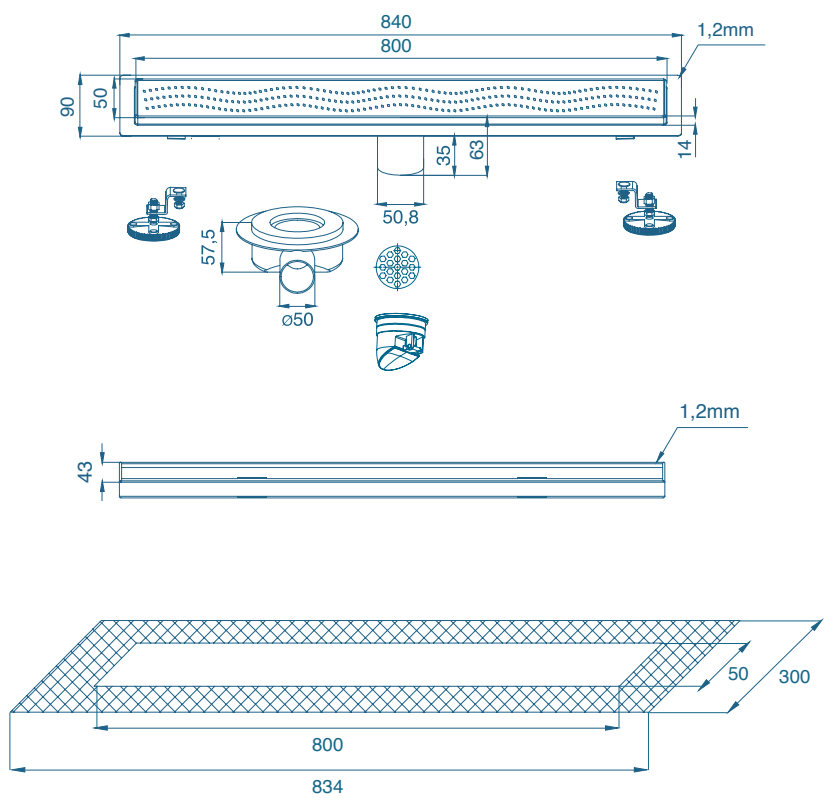

Ficha técnica

BUBBLE

Calha de duche c/ grelha INOX
Medida 50 x 600mm | Ø50
EAN 5606240231812
REF. AD12090204

Desenho técnico

Ficha técnica

BUBBLE

Calha de duche c/ grelha INOX
Medida 50 x 700mm | Ø50
EAN 5606240231829
REF. AD12090205

Desenho técnico

Ficha técnica

BUBBLE

Calha de duche c/ grelha INOX
Medida 50 x 800mm | Ø50
EAN 5606240231836
REF. AD12090207

Desenho técnico

Ficha técnica

BUBBLE

Calha de duche c/ grelha INOX
Medida 50 x 900mm | Ø50
EAN 5606240231843
REF. AD12090208

Desenho técnico