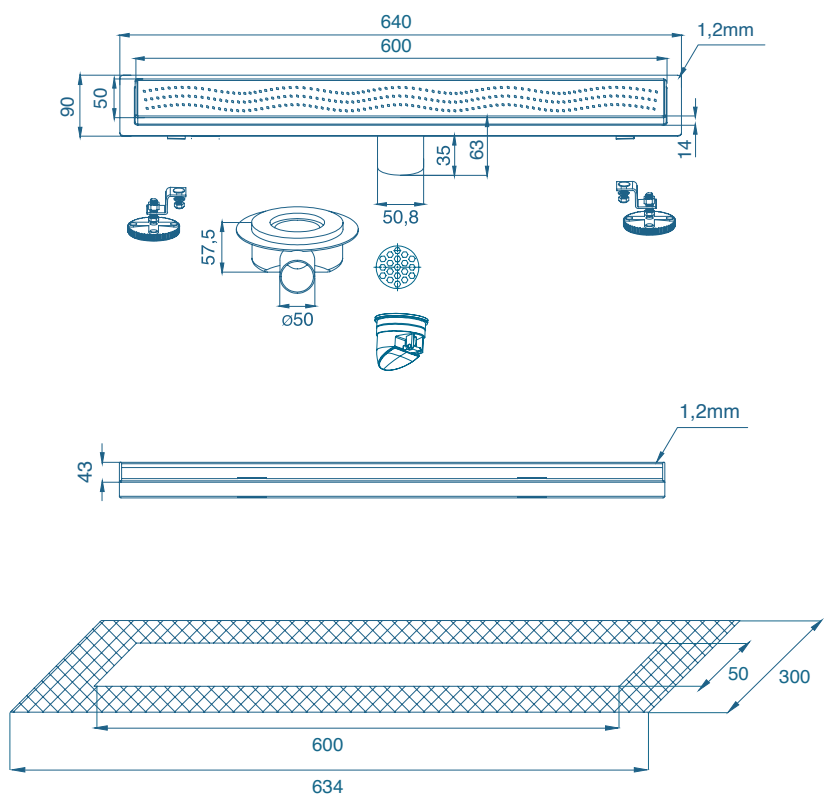

Ficha técnica

BUBBLE

Calha de duche c/ grelha INOX
Medida 50 x 600mm | Ø50
EAN 5606240231812
REF. AD12090204

Desenho técnico

Ficha técnica

BUBBLE

Calha de duche c/ grelha INOX
Medida 50 x 700mm | Ø50
EAN 5606240231829
REF. AD12090205

Desenho técnico

Ficha técnica

BUBBLE

Calha de duche c/ grelha INOX
Medida 50 x 800mm | Ø50
EAN 5606240231836
REF. AD12090207

Desenho técnico

Ficha técnica

BUBBLE

Calha de duche c/ grelha INOX
Medida 50 x 900mm | Ø50
EAN 5606240231843
REF. AD12090208

Desenho técnico