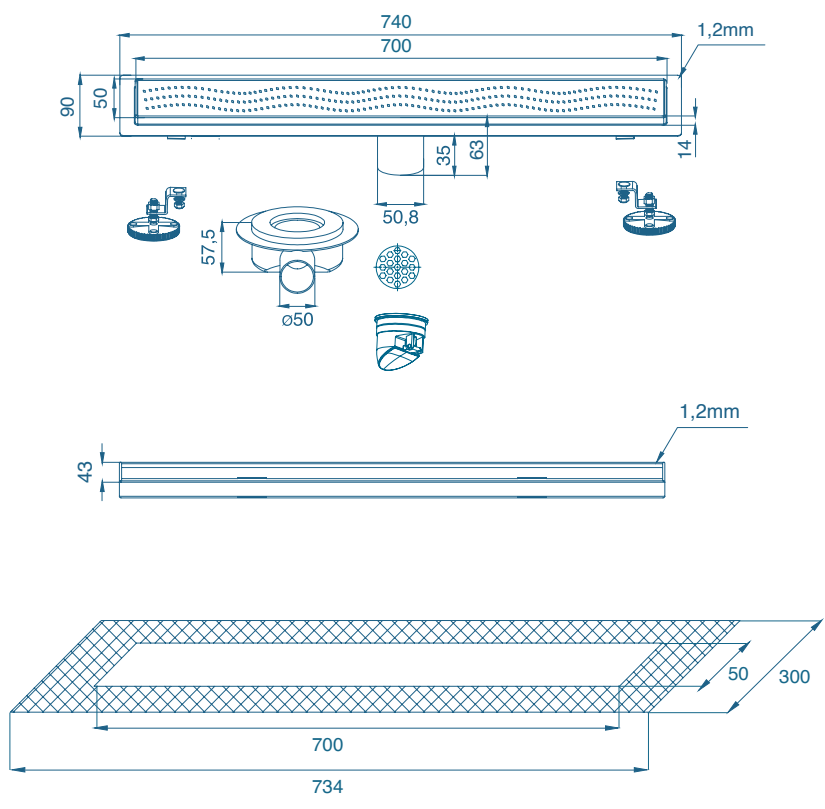

Ficha técnica

BUBBLE

Calha de duche c/ grelha INOX
Medida 50 x 600mm | Ø50
EAN 5606240231812
REF. AD12090204

Desenho técnico

Ficha técnica

BUBBLE

Calha de duche c/ grelha INOX
Medida 50 x 700mm | Ø50
EAN 5606240231829
REF. AD12090205

Desenho técnico

Ficha técnica

BUBBLE

Calha de duche c/ grelha INOX
Medida 50 x 800mm | Ø50
EAN 5606240231836
REF. AD12090207

Desenho técnico

Ficha técnica

BUBBLE

Calha de duche c/ grelha INOX
Medida 50 x 900mm | Ø50
EAN 5606240231843
REF. AD12090208

Desenho técnico