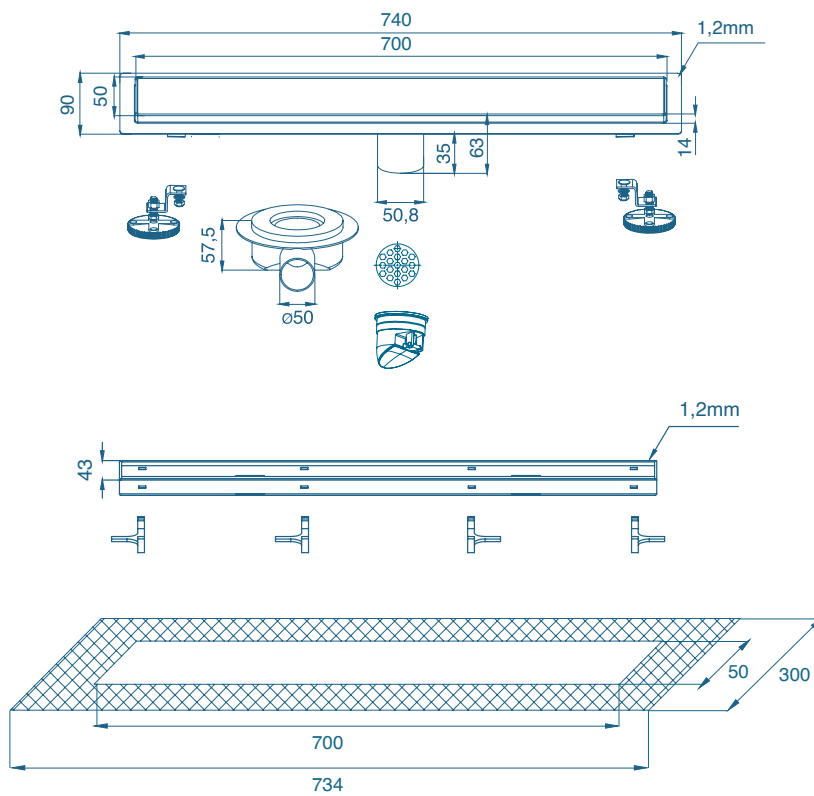

Ficha técnica

FLAT

Calha de duche c/ grelha INOX
Medida 50 x 700mm | Ø50
EAN 5606240231782
REF. AD12090105

Desenho técnico