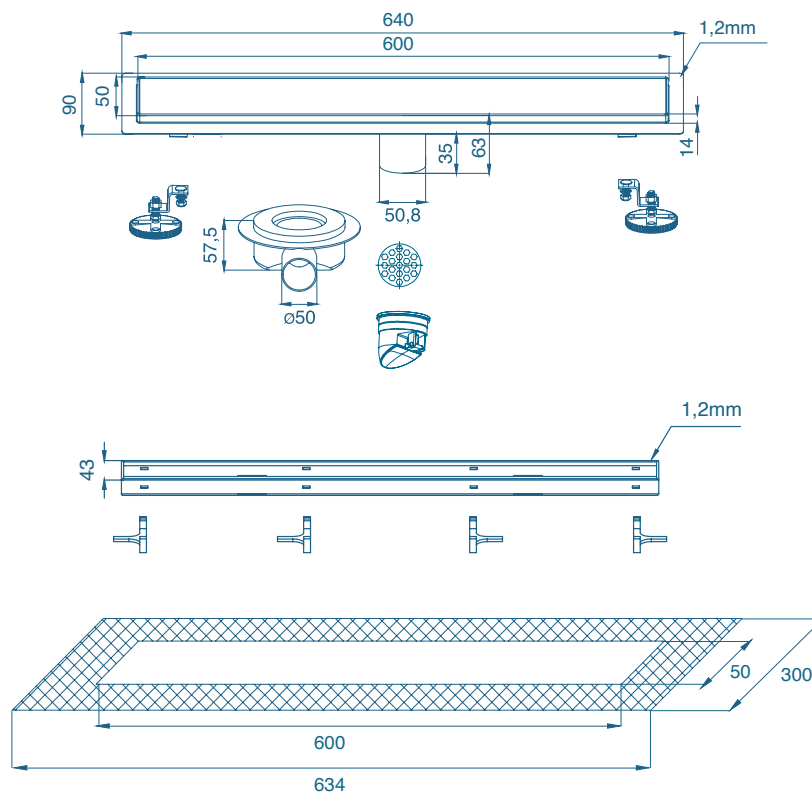

## FLAT

Calha de duche c/ grelha INOX

Medida 50 x 600mm | Ø50

EAN 5606240231775

REF. AD12090104

### Desenho técnico

## FLAT

Calha de duche c/ grelha INOX  
Medida 50 x 700mm | Ø50  
EAN 5606240231782  
REF. AD12090105

## FLAT

Calha de duche c/ grelha INOX  
Medida 50 x 900mm | Ø50  
EAN 5606240231805  
REF. AD12090108