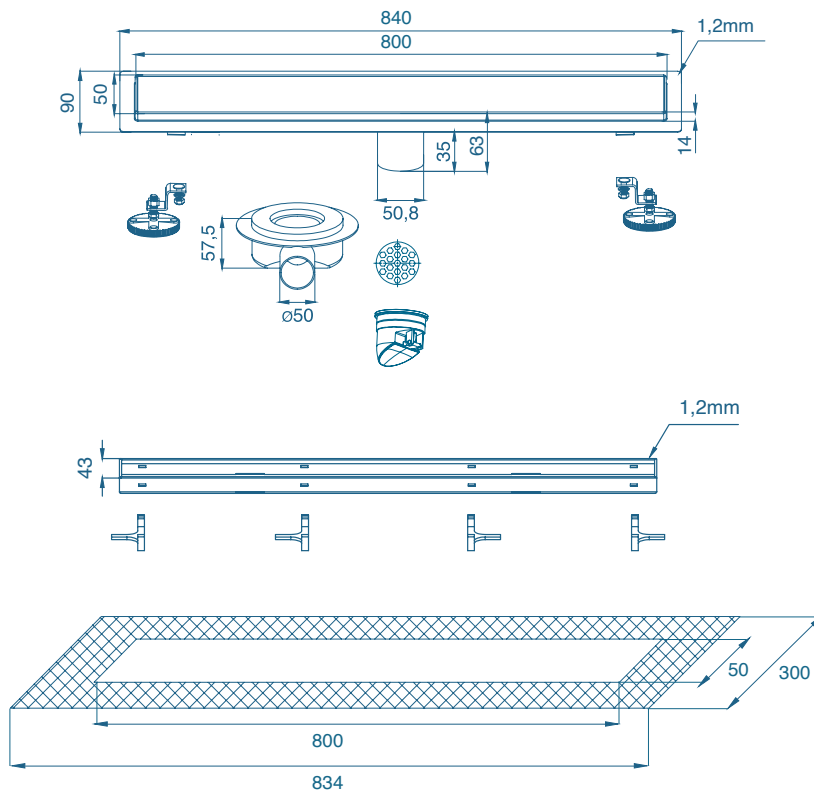

### Desenho técnico

## FLAT

Calha de duche c/ grelha INOX

Medida 50 x 800mm | Ø50

EAN 5606240231799

REF. AD12090107

## FLAT

Calha de duche c/ grelha INOX  
Medida 50 x 900mm | Ø50  
EAN 5606240231805  
REF. AD12090108