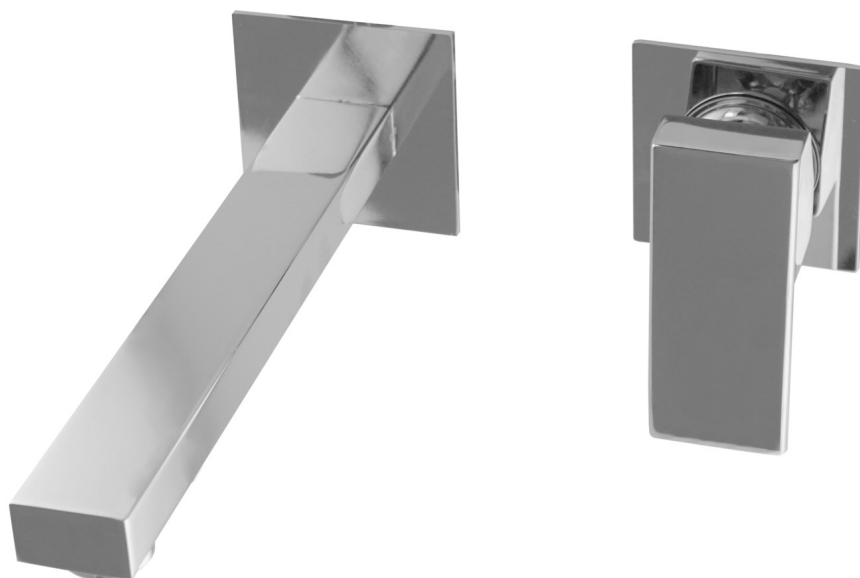

MB16930221
Torneira de Lavatório de Encastrar
PLAN Cromada

Foto

Desenho técnico