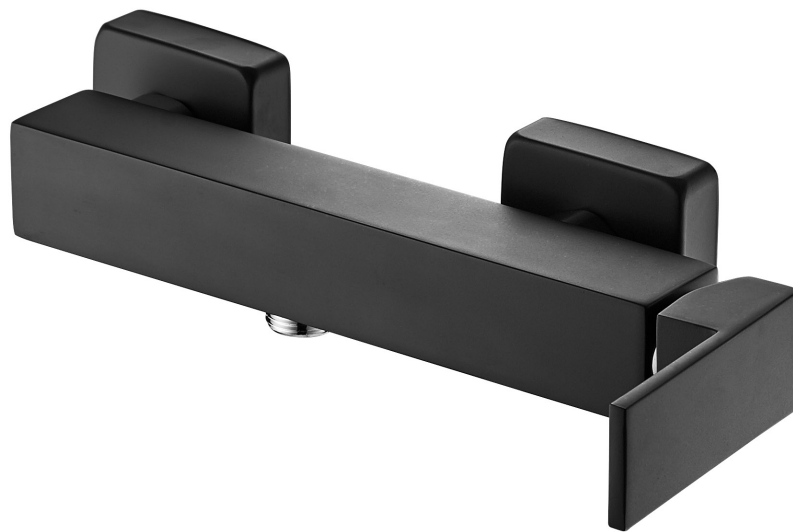

MB16920101
Torneira de Chuveiro | Preto
PLAN

Cartucho Cerâmico Baixo $\varnothing 35\text{mm}$

Foto

Desenho técnico