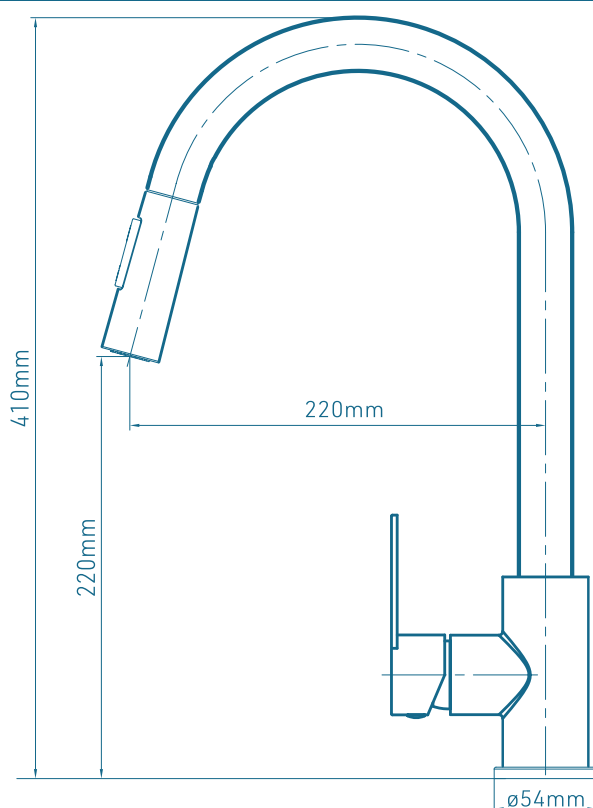

AD11021911

DROP

Monocomando Cozinha Gun Metal

Sistema de fixação Easy-fix
Corpo em INOX

Foto

Desenho técnico

EASY-FIX
scan para video de instalação
instruções de instalação no interior