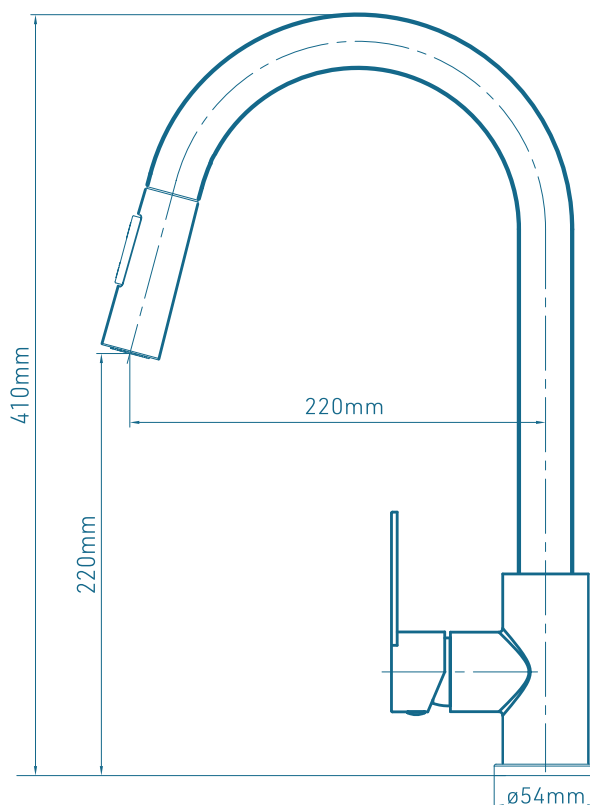

Ficha técnica

AD11021910

DROP

Monocomando Cozinha Preto

Sistema de fixação Easy-fix

Corpo em INOX

Foto

Desenho técnico

EASY-FIX
scan para video de instalação
instruções de instalação no interior