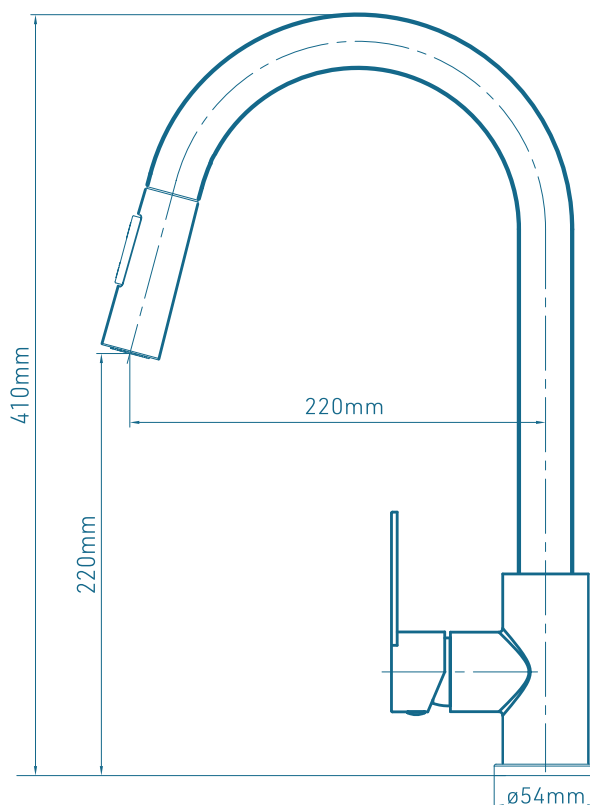

AD11021903

DROP

Monocomando Cozinha Satinado

Sistema de fixação Easy-fix

Corpo em INOX

Foto

Desenho técnico

EASY-FIX
scan para video de instalação
instruções de instalação no interior