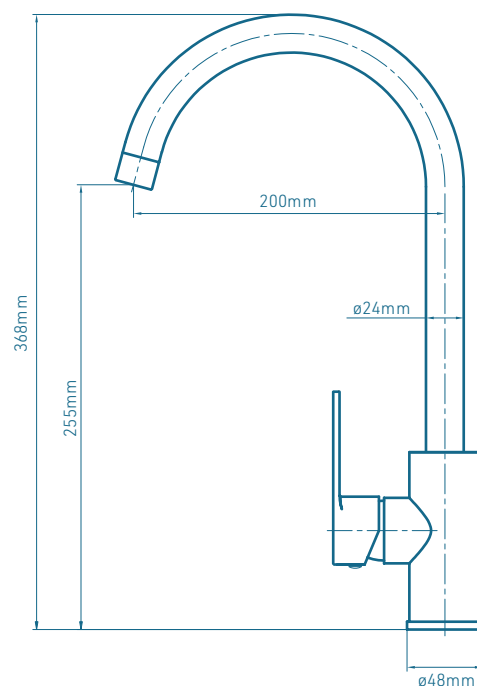


AD11021511  
Torneira de Cozinha  
COOK Gun Metal

Foto

Desenho técnico (mm)

Desenho técnico

n°	Elemento	Material
1	Manipulo	aço inoxidável 304
3	Parafuso	aço inoxidável 304
4	Campandula	aço inoxidável 304
5	Porca de aperto	aço inoxidável 304
6	Cartucho Ø35mm	cerâmico
7	Corpo	aço inoxidável 304
8-10	Prelator	aço inoxidável 304
11	Bica	aço inoxidável 304
12	Parafuso	aço inoxidável
13-16	O-Ring	aço inoxidável 304
18	Base	latão
17, 19-21	Kit fixação	aço inoxidável 304 + plastico
22	Ligações	aço inoxidável
23	Acessório auxiliar	PVC
24	Chave	Ferro c/ níquel
25	Parafuso	aço inoxidável