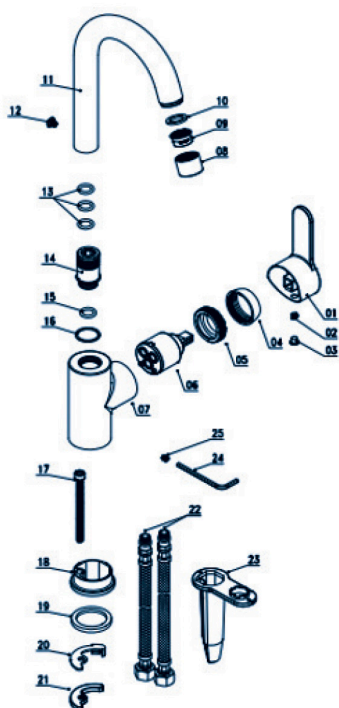


AD11021511  
Torneira de Cozinha  
COOK Gun Metal

Foto

Desenho técnico (mm)

Desenho técnico

n°	Elemento	Material
1	Manipulo	aço inoxidável 304
3	Parafuso	aço inoxidável 304
4	Campandula	aço inoxidável 304
5	Porca de aperto	aço inoxidável 304
6	Cartucho Ø35mm	cerâmico
7	Corpo	aço inoxidável 304
8-10	Prelator	aço inoxidável 304
11	Bica	aço inoxidável 304
12	Parafuso	aço inoxidável
13-16	O-Ring	aço inoxidável 304
18	Base	latão
17, 19-21	Kit fixação	aço inoxidável 304 + plastico
22	Ligações	aço inoxidável
23	Acessório auxiliar	PVC
24	Chave	Ferro c/ níquel
25	Parafuso	aço inoxidável