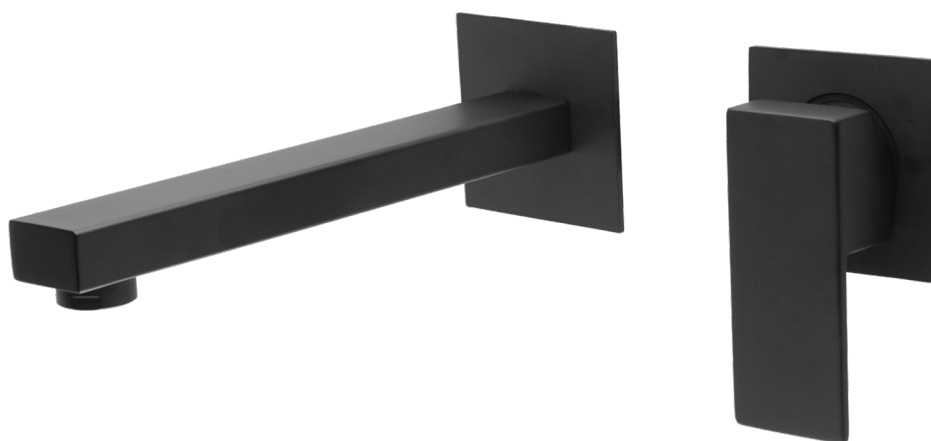

AD11013521
Torneira de Lavatório de Encastrar
PLAN Preta

Foto

Desenho técnico