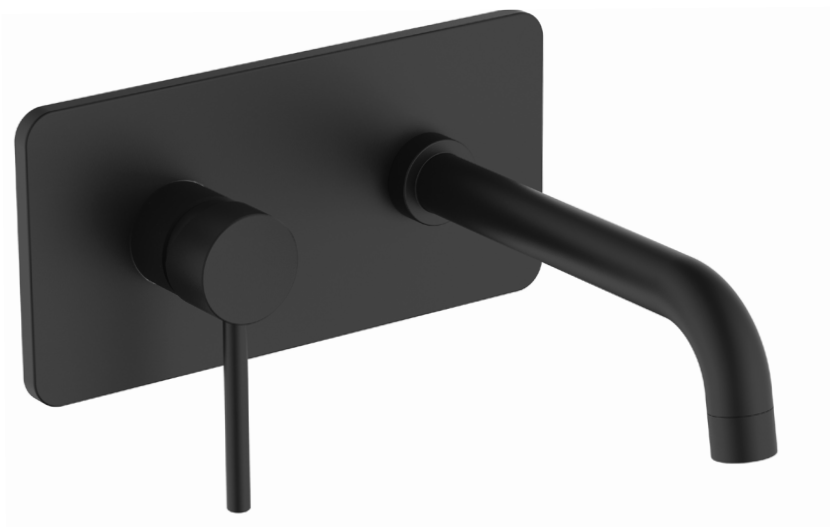

RUBI

Torneira de Lavatório de Encastrar Preto

EAN 5606240231164

REF. AD11013415

Desenho técnico