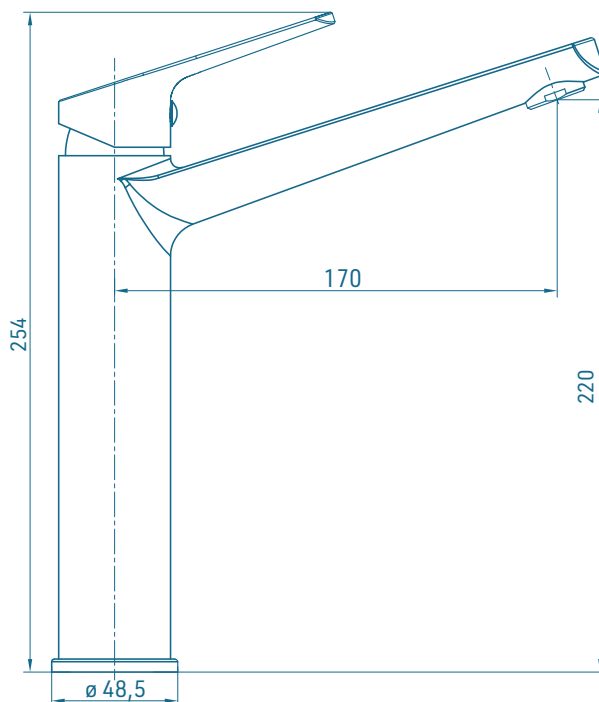

Ficha técnica

AD11012902
Torneira de Lavatório
UP Alta XL Cromada

Foto

Desenho técnico

Fixação

EASY-FIX
scan para video de instalação
instruções de instalação no interior