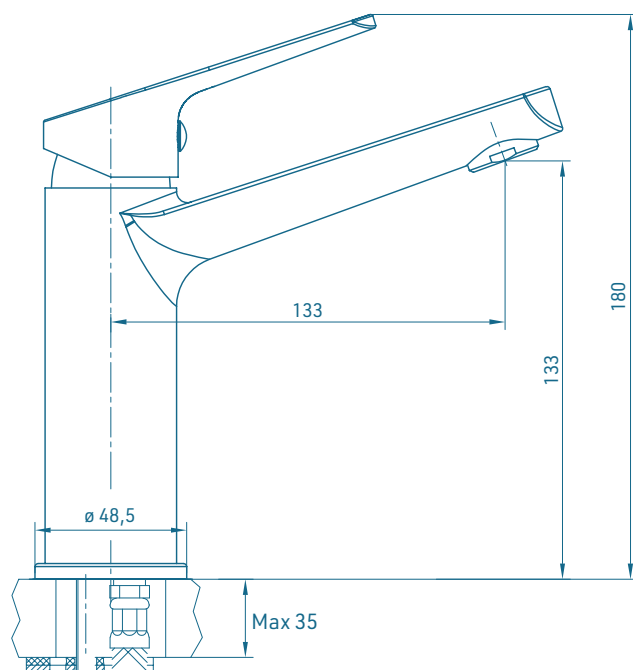

Ficha técnica

AD11012901
Torneira de Lavatório
UP XL Cromada

Foto

Desenho técnico

Fixação

EASY-FIX
scan para video de instalação
instruções de instalação no interior